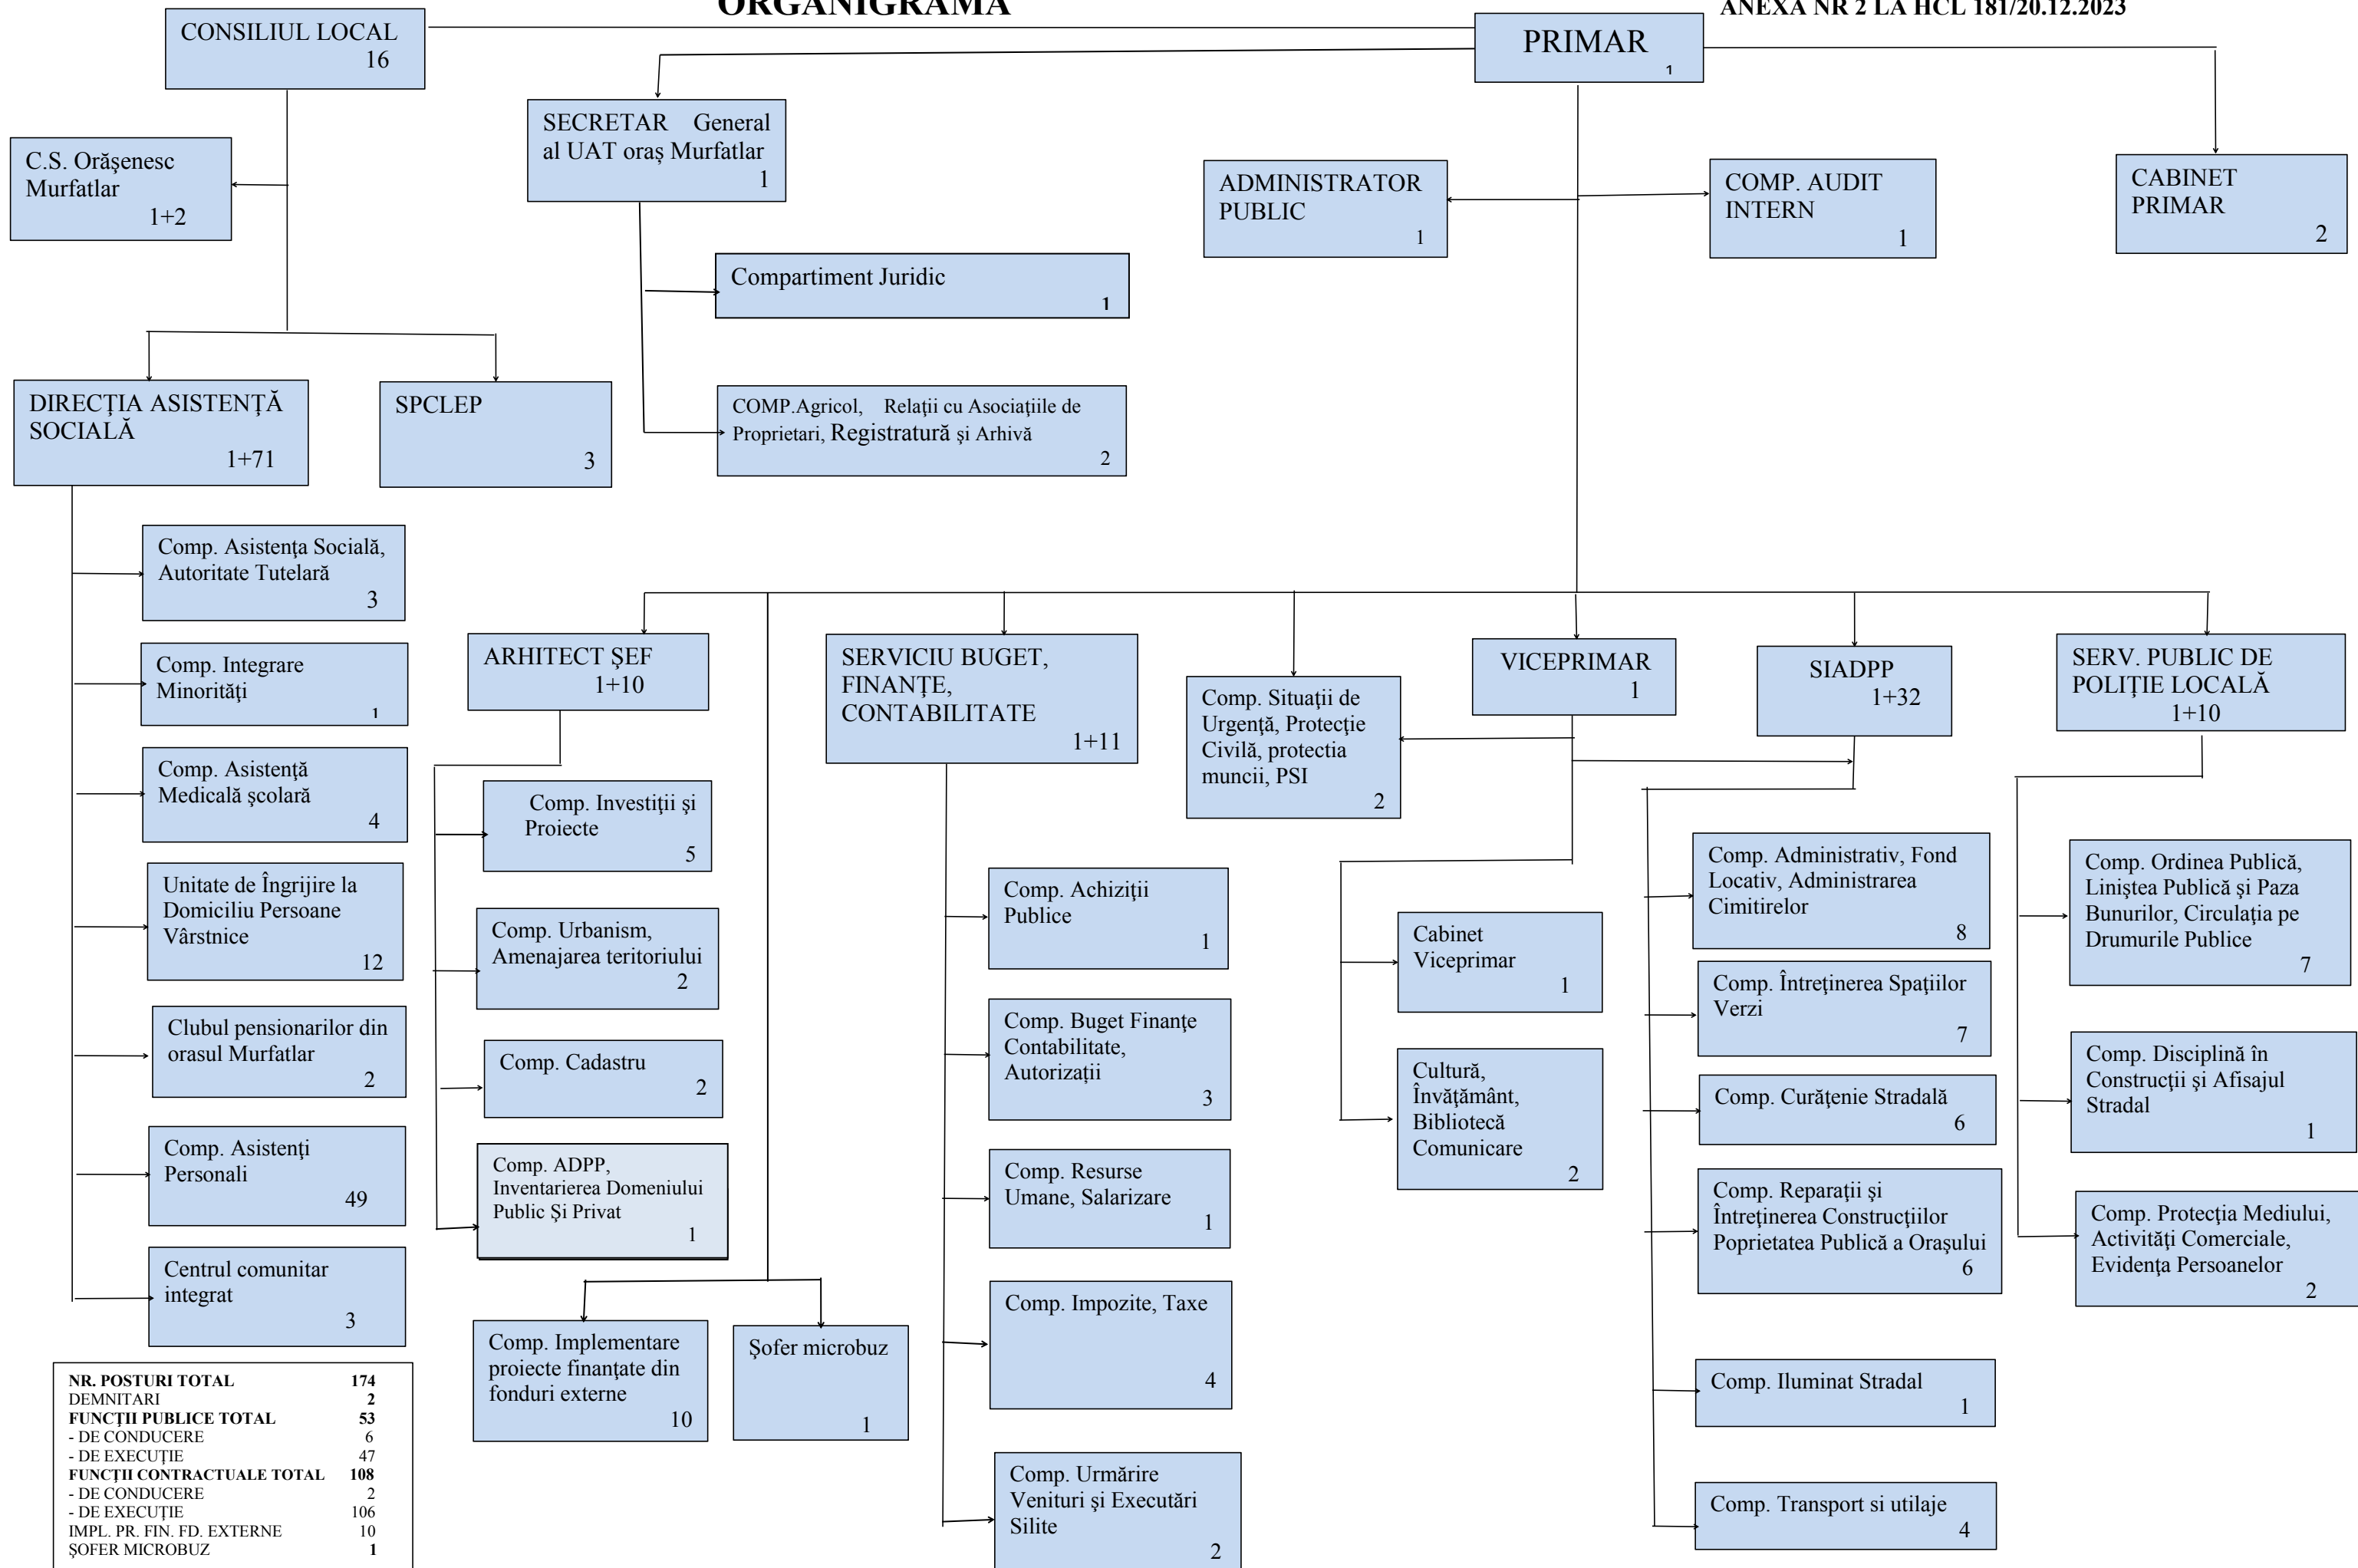

ORGANIGRAMĂ

ANEXA NR 2 LA HCL 181/20.12.2023

NR. POSTURI TOTAL	174
DEMNITARI	2
FUNCȚII PUBLICE TOTAL	53
- DE CONDUCERE	6
- DE EXECUȚIE	47
FUNCȚII CONTRACTUALE TOTAL	108
- DE CONDUCERE	2
- DE EXECUȚIE	106
IMPL. PR. FIN. FD. EXTERNE	10
ȘOFER MICROBUZ	1