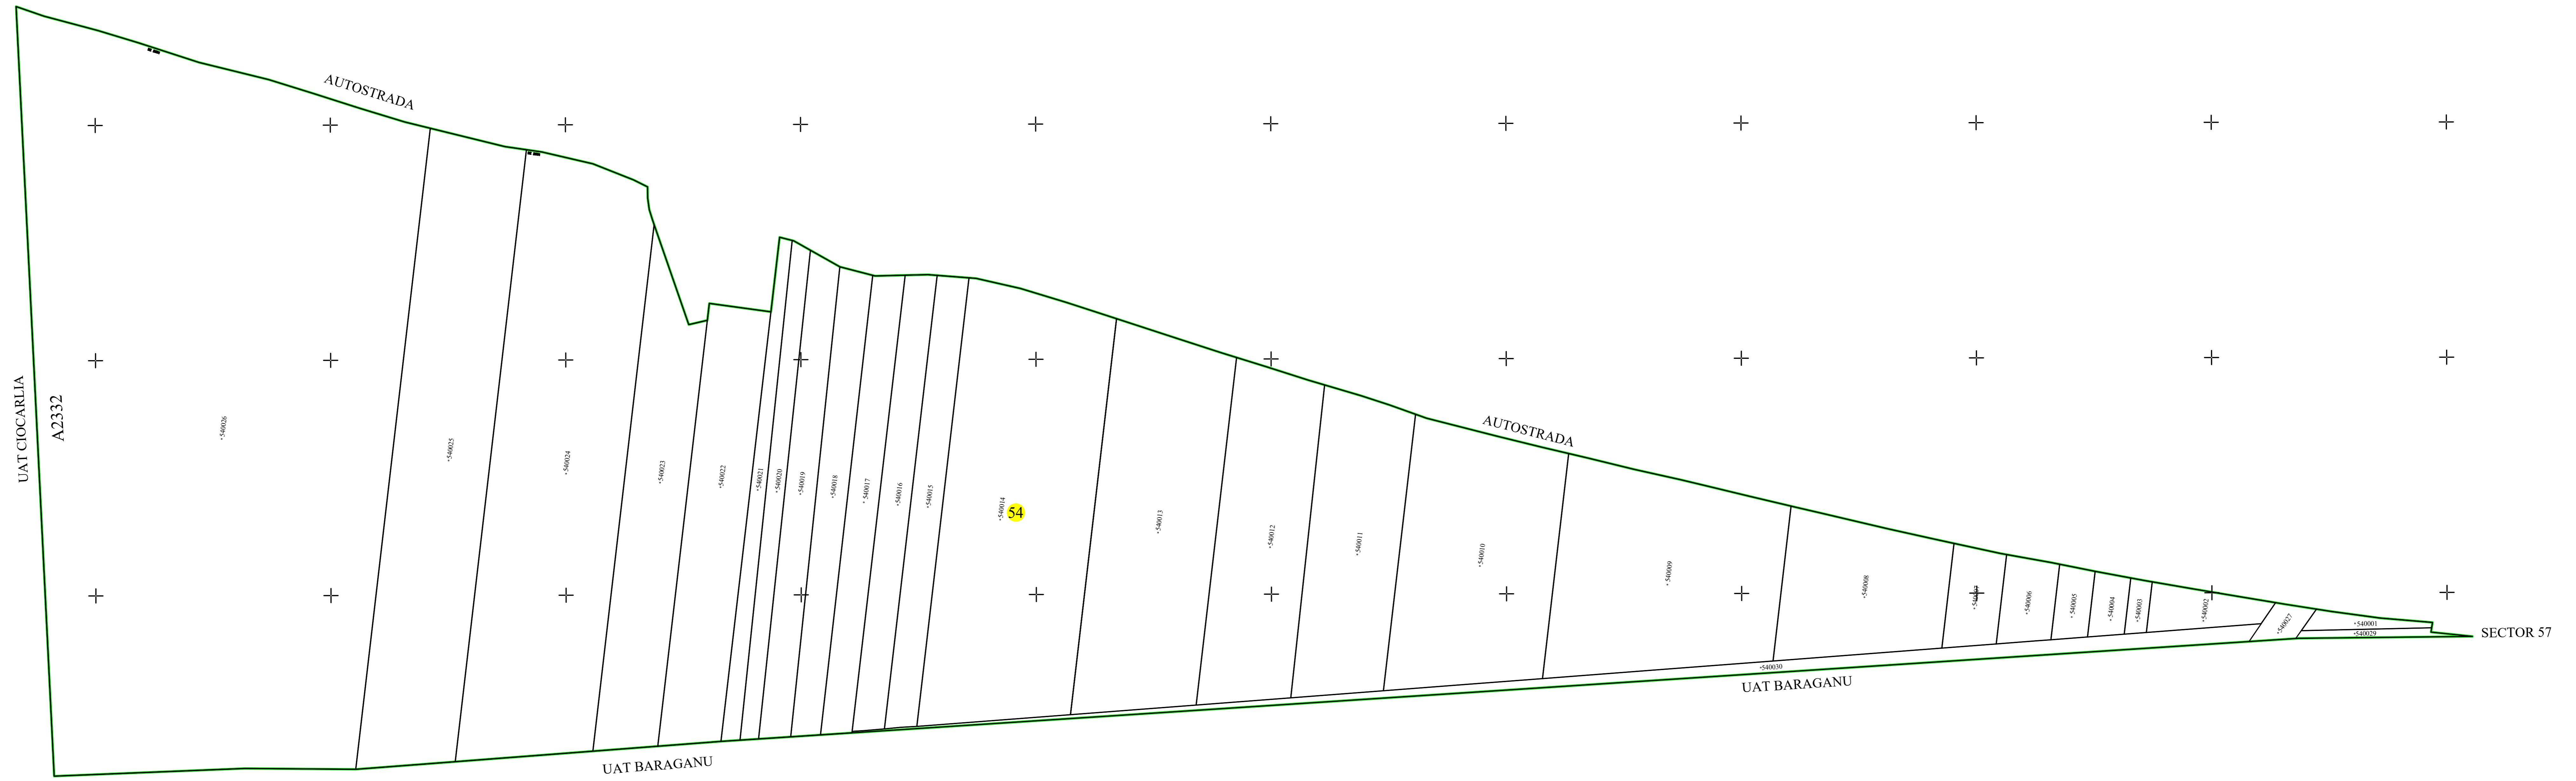

# PLAN CADASTRAL

UAT MURFATLĂR, JUDEȚUL CONSTANȚA, SECTOR 54  
SPRE PUBLICARE

Scara 1:1000  
Sistem de proiecție STEREO 70

DENUMIRE EXECUTANT:  
SC A&C TOPO PROIECT SRL  
DATA INTOCMIRII: 12.09.2022

LEGENDA	
	Limita imobil
	Limita constructii definitive
	Limita cvartal
	Limita intravilan
	Limita UAT
	Limita sector cadastral
	Ape curgatoare ( Dunarea)
	Numar postal
	Denumire strazi
	Numar sector cadastral
	ID imobil
	Cod constructie
	Denumire Cvartal